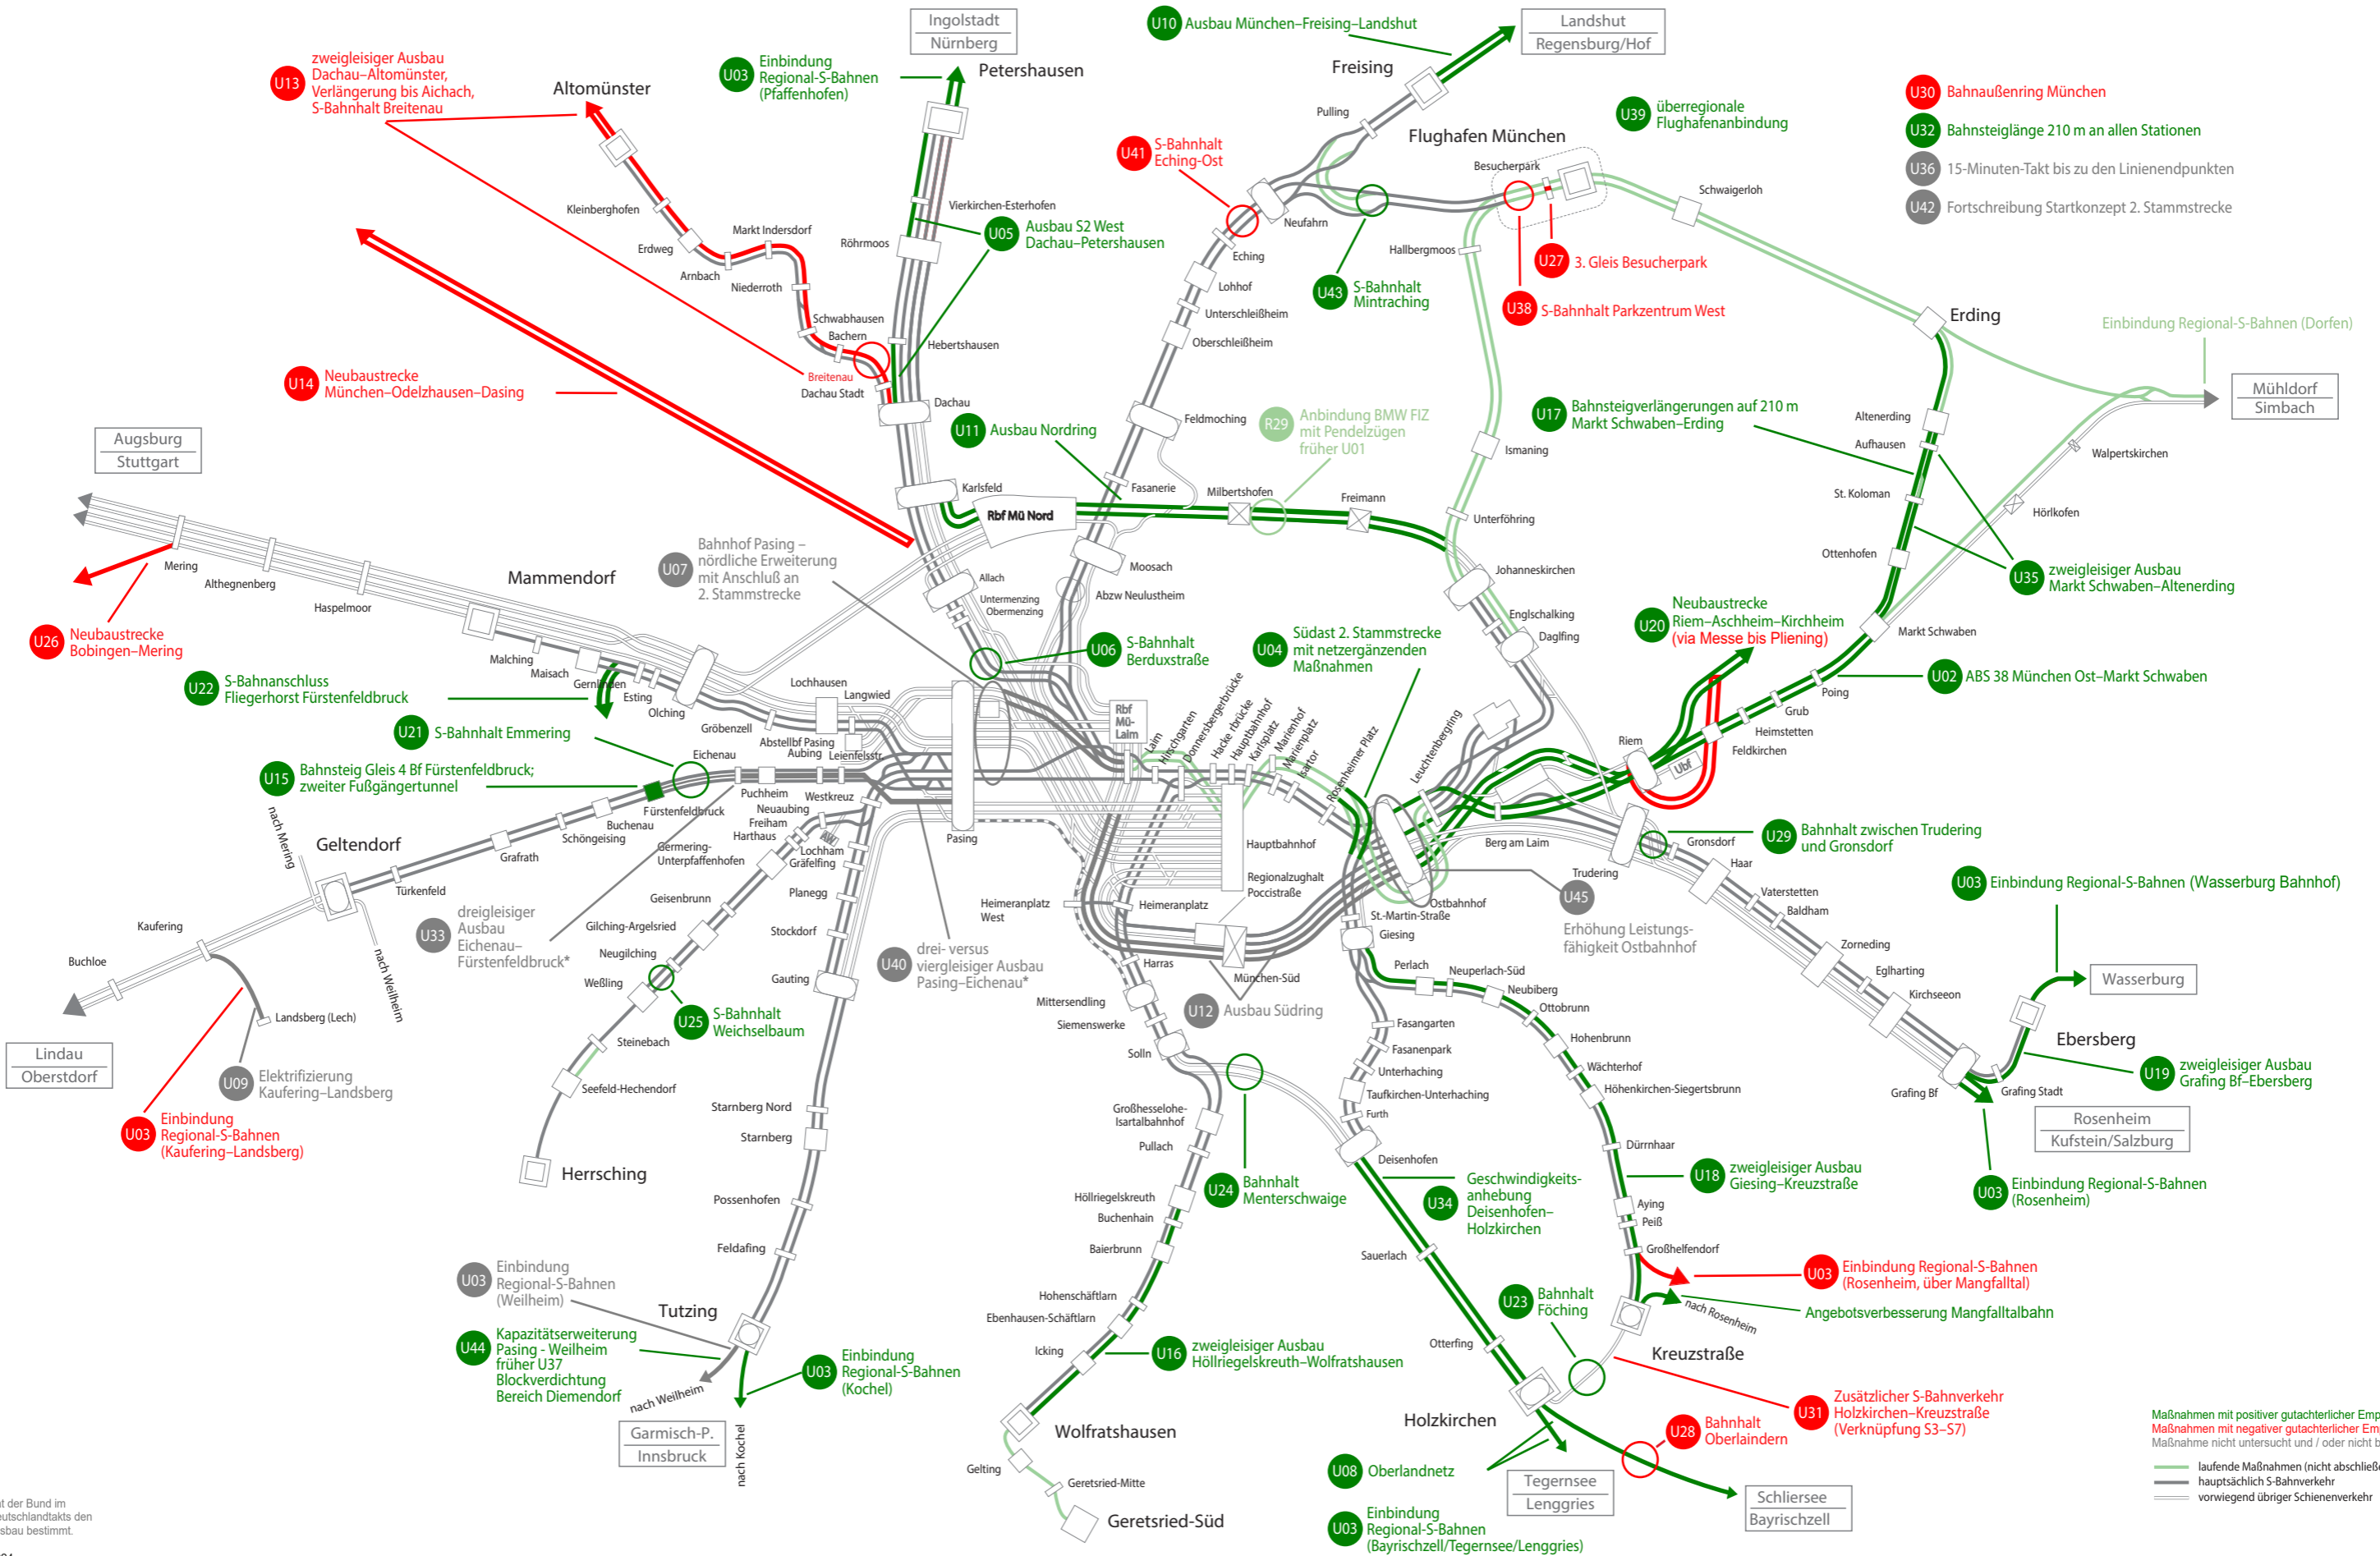

Programm Bahnausbau Region München

Ergebnisse der zu untersuchenden Maßnahmen (U-Maßnahmen)

* Am 18.08.21 hat der Bund im Rahmen des Deutschlandtakts den viergleisigen Ausbau bestimmt.